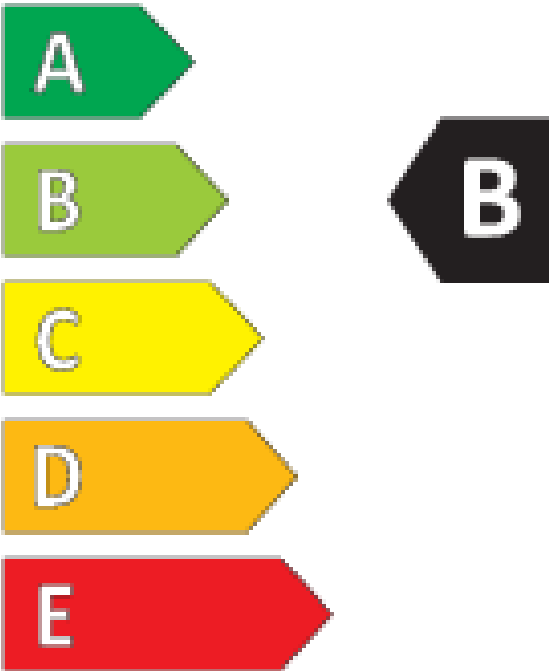

Continental

AllSeasonContact

215/70 R 16 100 H

03 55 321

ENERG

Continental

0355321

215/70 R 16 100 H

C1

2020/740